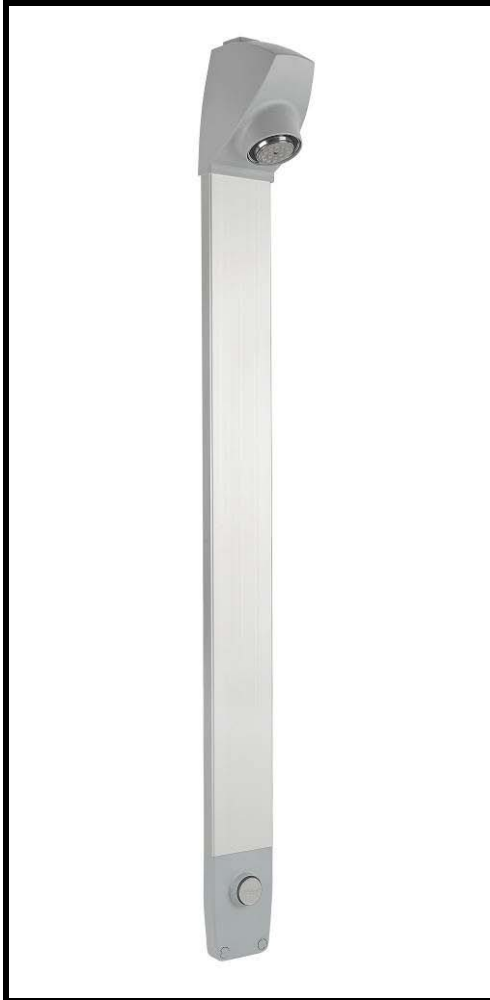

ARTICOLO / Item  
 Artículo / Article

**09290**

- Pannello doccia ad arresto temporizzato "SLIM"
- Shower panel with self closing tap "SLIM"
- Panel ducha con grifo temporizado "SLIM"
- Panneau douche avec robinet temporisé "SLIM"

<b>Pressione di alimentazione</b> / Operating pressure / Presión de alimentación / Pression d'alimentation	Min 1,5 max 6 [bar]
<b>Pressione raccomandata</b> / Recommended pressure / Presión recomendada / Pression recommandé	2 – 4 [bar]
<b>Temperatura di alimentazione</b> / Water temperature / Temperatura de alimentación / Température d'alimentation	5 – 65 °C
<b>Tempo di erogazione</b> / Flow time / Tiempo de descarga / Temporisación	25 (+5/-10) sec @ 3 [bar]
<b>Portata</b> / Flow rate / Caudal / Débit	8 l/min (c/limitatore, w/flow limiter, c/limitador de caudal, avec limiteur de débit)
<b>Struttura/Structure/Estructura/Structure</b>	Alluminio, Plastica ABS/Aluminium, Plastic, Aluminium, Plastico, Aluminium, Plastique
<b>Dotazione/Equipments/Dotaciones/Équipements</b>	Kit di fissaggio, limitatore di portata 8 l/min, raccordo per alimentazione da parete/fixing kit, 8l/min.flow limiter, joint for wall feeding; kit de fijación, limitador de caudal 8l/min., niple por alimentación a pared; kit de fixation, limiteur de debit 8l/min., raccord pour alimentation mural