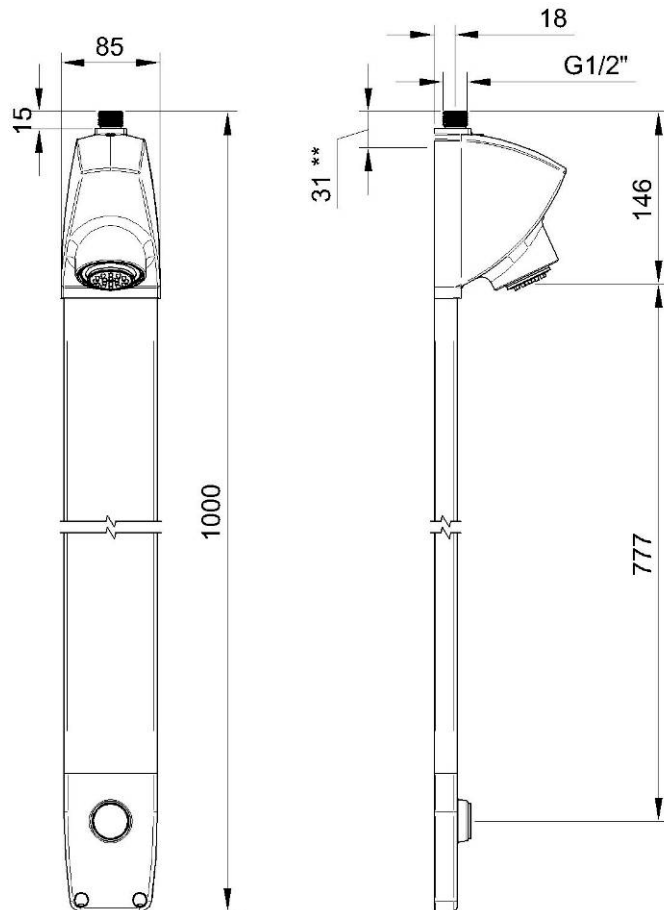

ARTICOLO / Item  
 Artículo / Article

**09290**

- Pannello doccia ad arresto temporizzato "SLIM"
- Shower panel with self closing tap "SLIM"
- Panel ducha con grifo temporizado "SLIM"
- Panneau douche avec robinet temporisé "SLIM"

<b>Pressione di alimentazione</b> / Operating pressure / Presión de alimentación / Pression d'alimentation	Min 1,5 max 6 [bar]
<b>Pressione raccomandata</b> / Recommended pressure / Presión recomendada / Pression recommandé	2 – 4 [bar]
<b>Temperatura di alimentazione</b> / Water temperature / Temperatura de alimentación / Température d'alimentation	5 – 65 °C
<b>Tempo di erogazione</b> / Flow time / Tiempo de descarga / Temporisación	25 (+5/-10) sec @ 3 [bar]
<b>Portata</b> / Flow rate / Caudal / Débit	8 l/min (c/limitatore, w/flow limiter, c/limitador de caudal, avec limiteur de débit)
<b>Struttura/Structure/Estructura/Structure</b>	Alluminio, Plastica ABS/Aluminium, Plastic, Aluminium, Plastico, Aluminium, Plastique
<b>Dotazione/Equipments/Dotaciones/Équipements</b>	Kit di fissaggio, limitatore di portata 8 l/min, raccordo per alimentazione da parete/fixing kit, 8l/min.flow limiter, joint for wall feeding; kit de fijación, limitador de caudal 8l/min., niple por alimentación a pared; kit de fixation, limiteur de debit 8l/min., raccord pour alimentation mural