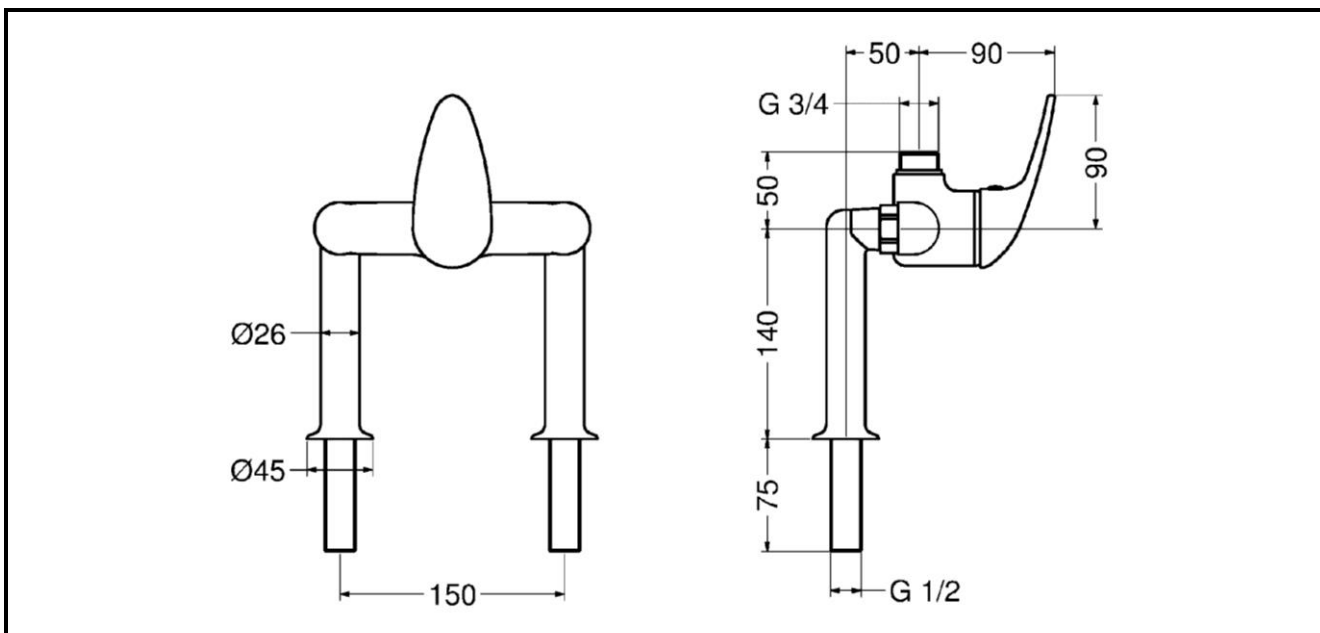

ARTICOLO / Item
Artículo / Article

09485

Miscelatore monocomando per cucina con squadrette di fissaggio su piano.

Kitchen mixer with angled brackets for deck fixing.

Mezclador para cocina con soporte para fijación encimera.

Mitigeur pour cuisine avec colonnes pour fixation sur plage.

IT

COMPOSIZIONE

- Rubinetto in ottone cromato
- Cartuccia monocomando a dischi ceramici
- Dotato di valvole di non ritorno

CARATTERISTICHE FUNZIONALI

Pressione di alimentazione: Min 1 – max 6 bar
Temperatura di alimentazione: 5 – 70 °C

EN

COMPOSITION

- Brass chromed tap
- Ceramic disks cartridge
- With non-return valves

OPERATING CHARACTERISTICS

Operating pressure: Min 1 – max 8 bar
Water inlet temperature: 5 – 70 °C

ES

COMPOSICIÓN

- Grifo en latón cromado
- Cartucho con discos cerámicos
- Con válvulas de retención

CARACTERÍSTICAS FUNCIONALES

Presión de alimentación: Min 1 – max 6 bar
Temperatura de alimentación: 5 – 70 °C