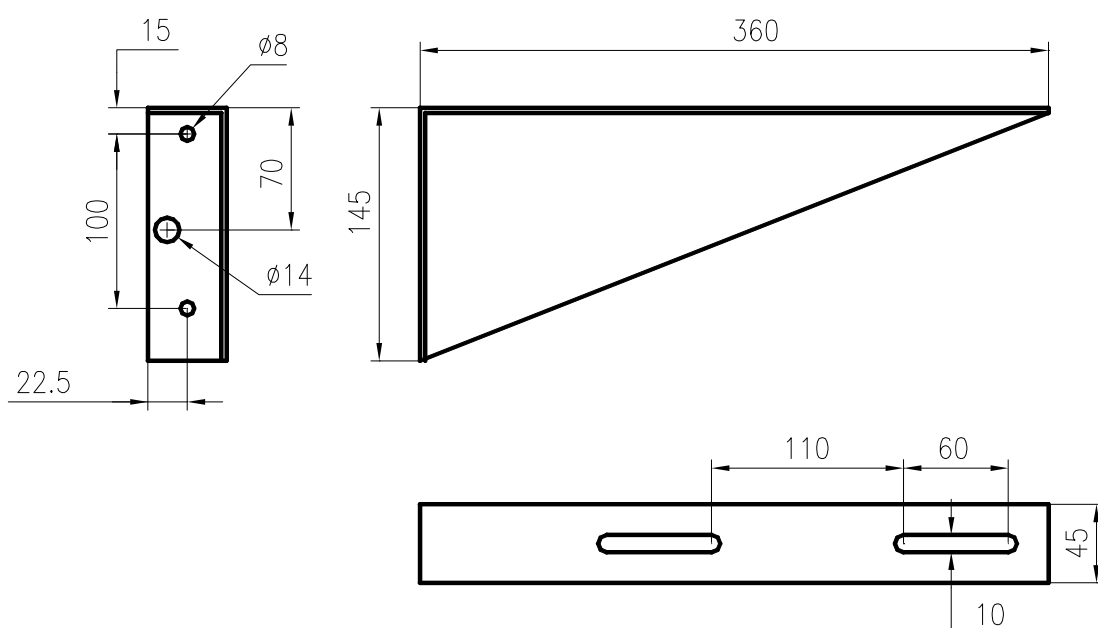

ARTICOLO / Item
Artículo / Article

15100

- Coppia mensole fisse per lavabo.
- Pair fixed shelves for wash basin.
- Pareja de repisas fijas para lavabo.
- Paire de supports fixes pour lavabo.

CARATTERISTICHE / DETAILS / CARACTERÍSTICAS / CARACTÉRISTIQUES

Struttura Body Estructura Structure	Lamiera 2 mm Steel plate 2 mm thickness Chapa de hierro 2 mm Tôle 2 mm
Rivestimento Surface finish Revestimiento Revêtement	Verniciatura a polvere bianca RAL9010 Powder coated white RAL9010 Pintura a polvo blanco RAL9010 Peinture à poudre blanche RAL9010
Dotazioni Equipment Dotaciones Équipements	- Tasselli di fissaggio a muro; Kit universale per fissaggio lavabo con martelletti - Fasteners for wall fixing; Fixing kit for wash basin - Tacos para fijación de pared; Kit de fijación universal para lavabo - Chevilles pour fixation à mur ; Kit universel pour fixation lavabo