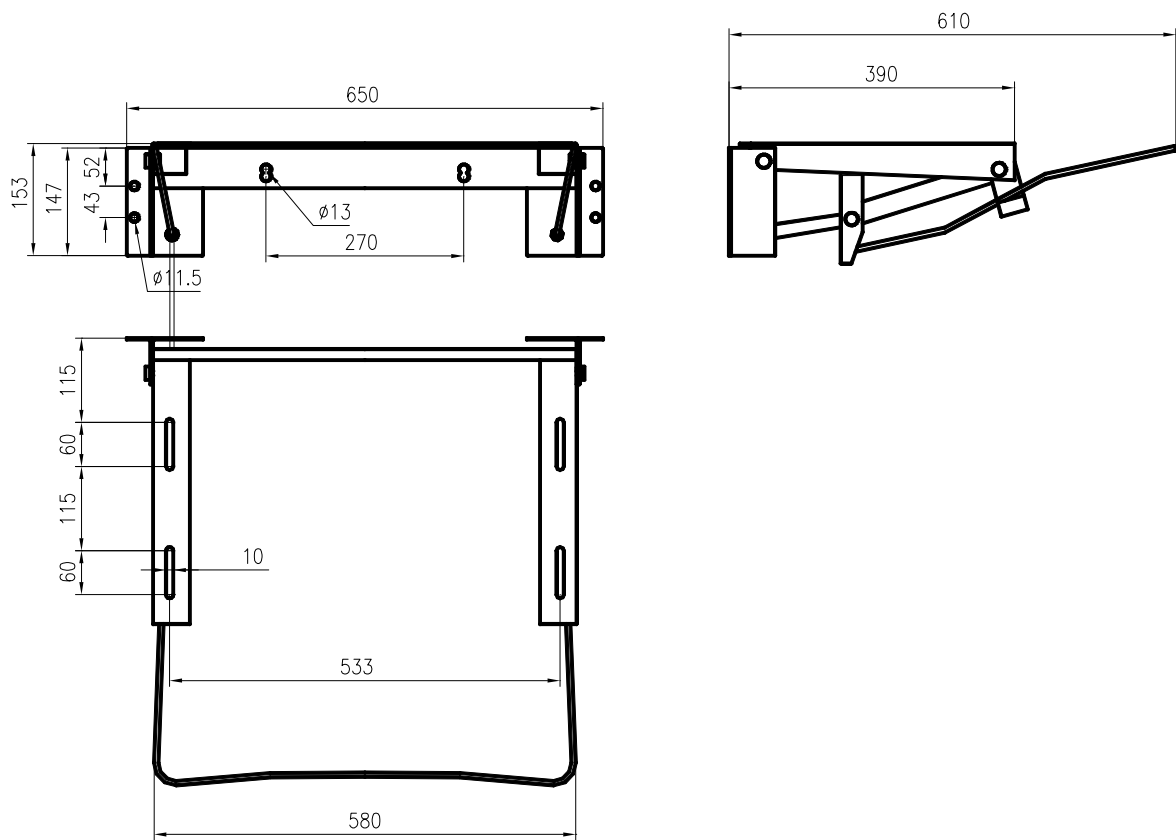

ARTICOLO / Item
Artículo / Article

15102

- Mensola pneumatica reclinabile per lavabo
- Bending pneumatic shelf for wash basin.
- Repisa neumática reclinable para lavabo.
- Support inclinable pneumatique pour lavabo.

CARATTERISTICHE / DETAILS / CARACTERÍSTICAS / CARACTÉRISTIQUES

Struttura	Lamiera 2 mm
Body	Steel plate 2 mm thickness
Estructura	Chapa de hierro 2 mm
Structure	Tôle 2 mm
Rivestimento	Verniciatura a polvere bianca RAL9010
Surface finish	Powder coated white RAL9010
Revestimiento	Pintura a polvo blanco RAL9010
Revêtement	Peinture à poudre blanche RAL9010
Dotazioni	- Tasselli di fissaggio a muro; Kit universale per fissaggio lavabo con martelletti
Equipment	- Fasteners for wall fixing; Fixing kit for wash basin
Dotaciones	- Tacos para fijación de pared; Kit de fijación universal para lavabo
Équipements	- Chevilles pour fixation à mur ; Kit universel pour fixation lavabo